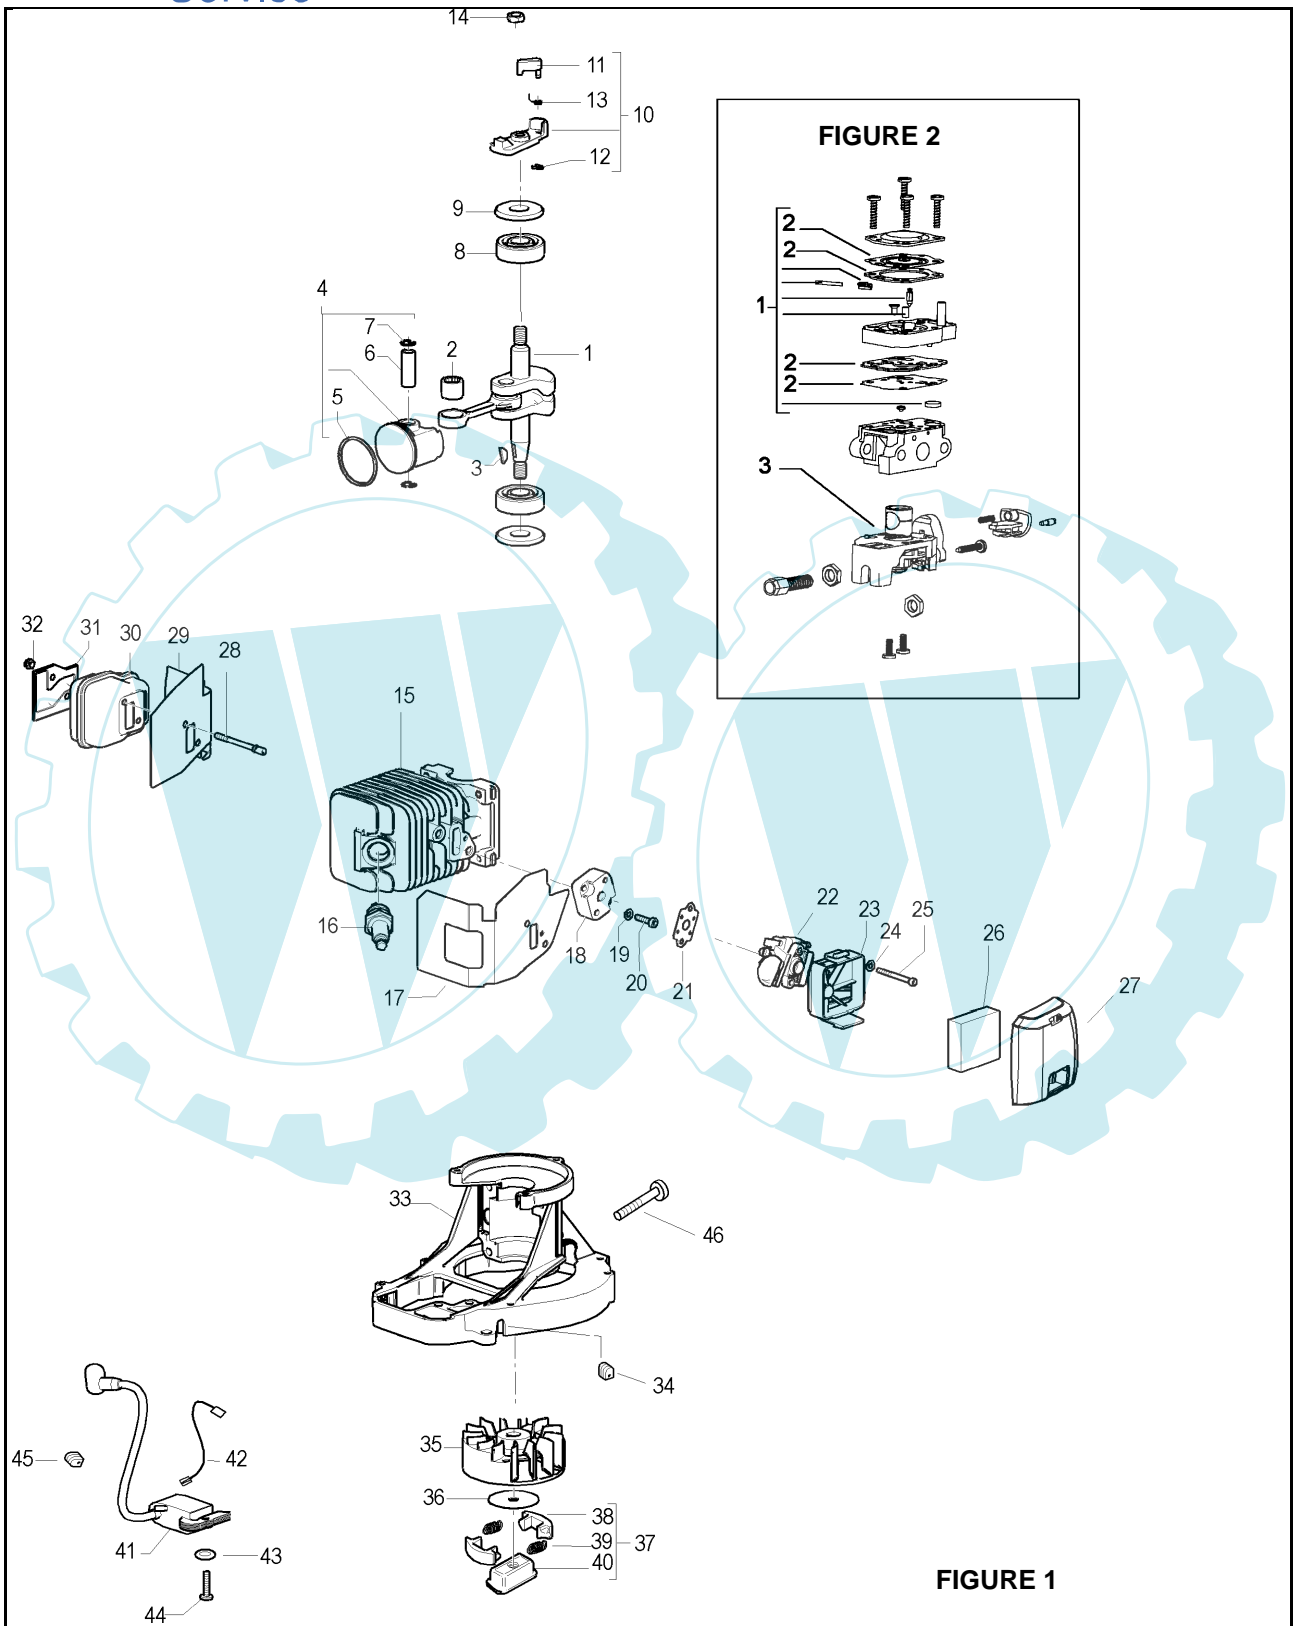

 **The Electrolux Group. The world's No.1 choice.**

The Electrolux Group. The world's No.1 choice.

Item	P/N McC	P/N ELX	Qty	DESCRIPTION
FIGURE 1				
1	242003	538242003	1	crankshaft assy
C 2	235742	538235742	1	needle bearing 9x14x12
C 3	227631	538227631	1	key
4	248177	538248177	1	piston kit
C 5	• 240002	538240002	1	piston ring
B 6	• 241735	538241735	1	piston pin
C 7	• 235008	538235008	2	snap ring
C 8	241594	538241594	2	ball bearing
C 9	242994	538242994	2	seal
10	241784	538241784	1	starter pawl assy
11	• 241781	538241781	1	ratchet
C 12	• 111088	538111088	1	snap ring
13	• 241782	538241782	1	spring
14	241624	538241624	1	nut M8
15	242803	538242803	1	cylinder
16	92879	538092879	1	spark plug RDJ8J
17	242860	538242860	1	cylinder spacer gasket
C 18	242287	538242287	1	carb. Spacer
19	235248	538235248	2	washer d. 5x10x1
20	242174	538242174	2	screw M5x20
21	242325	538242325	1	spacer/carb. Gasket
22	FIGURE 2			
23	242420	538242420	1	air filter housing
24	235248	538235248	2	washer
25	235808	538235808	2	screw M5x50
26	243369	538243369	1	air filter
27	243318	538243318	1	air filter cover
A 28	242037	538242037	2	muffler stud bolt
C 29	242517	538242517	1	gasket
30	242131	538242131	1	muffler
C 31	322231	538322231	1	exhaust baffle
C 32	235642	538235642	2	nut M5 self locking
33	242802	538242802	1	engine carter
34	241607	538241607	1	wire grommet
35	241796	538241796	1	flywheel
36	241604	538241604	1	clutch dust shield
B 37	241793	538241793	1	clutch assy
38	• 241743	538241743	2	clutch shoe
A 39	• 241794	538241794	2	clutch spring
40	• 241789	538241789	1	clutch rotor
41	241749	538241749	1	ignition coil
42	241630	538241630	1	ignition cable/ switch
43	235248	538235248	2	washer d. 5x10x1
C 44	235806	538235806	2	screw M5x20
45	236322	538236322	1	grommet
46	227565	538227565	4	screw 5x25-12,9