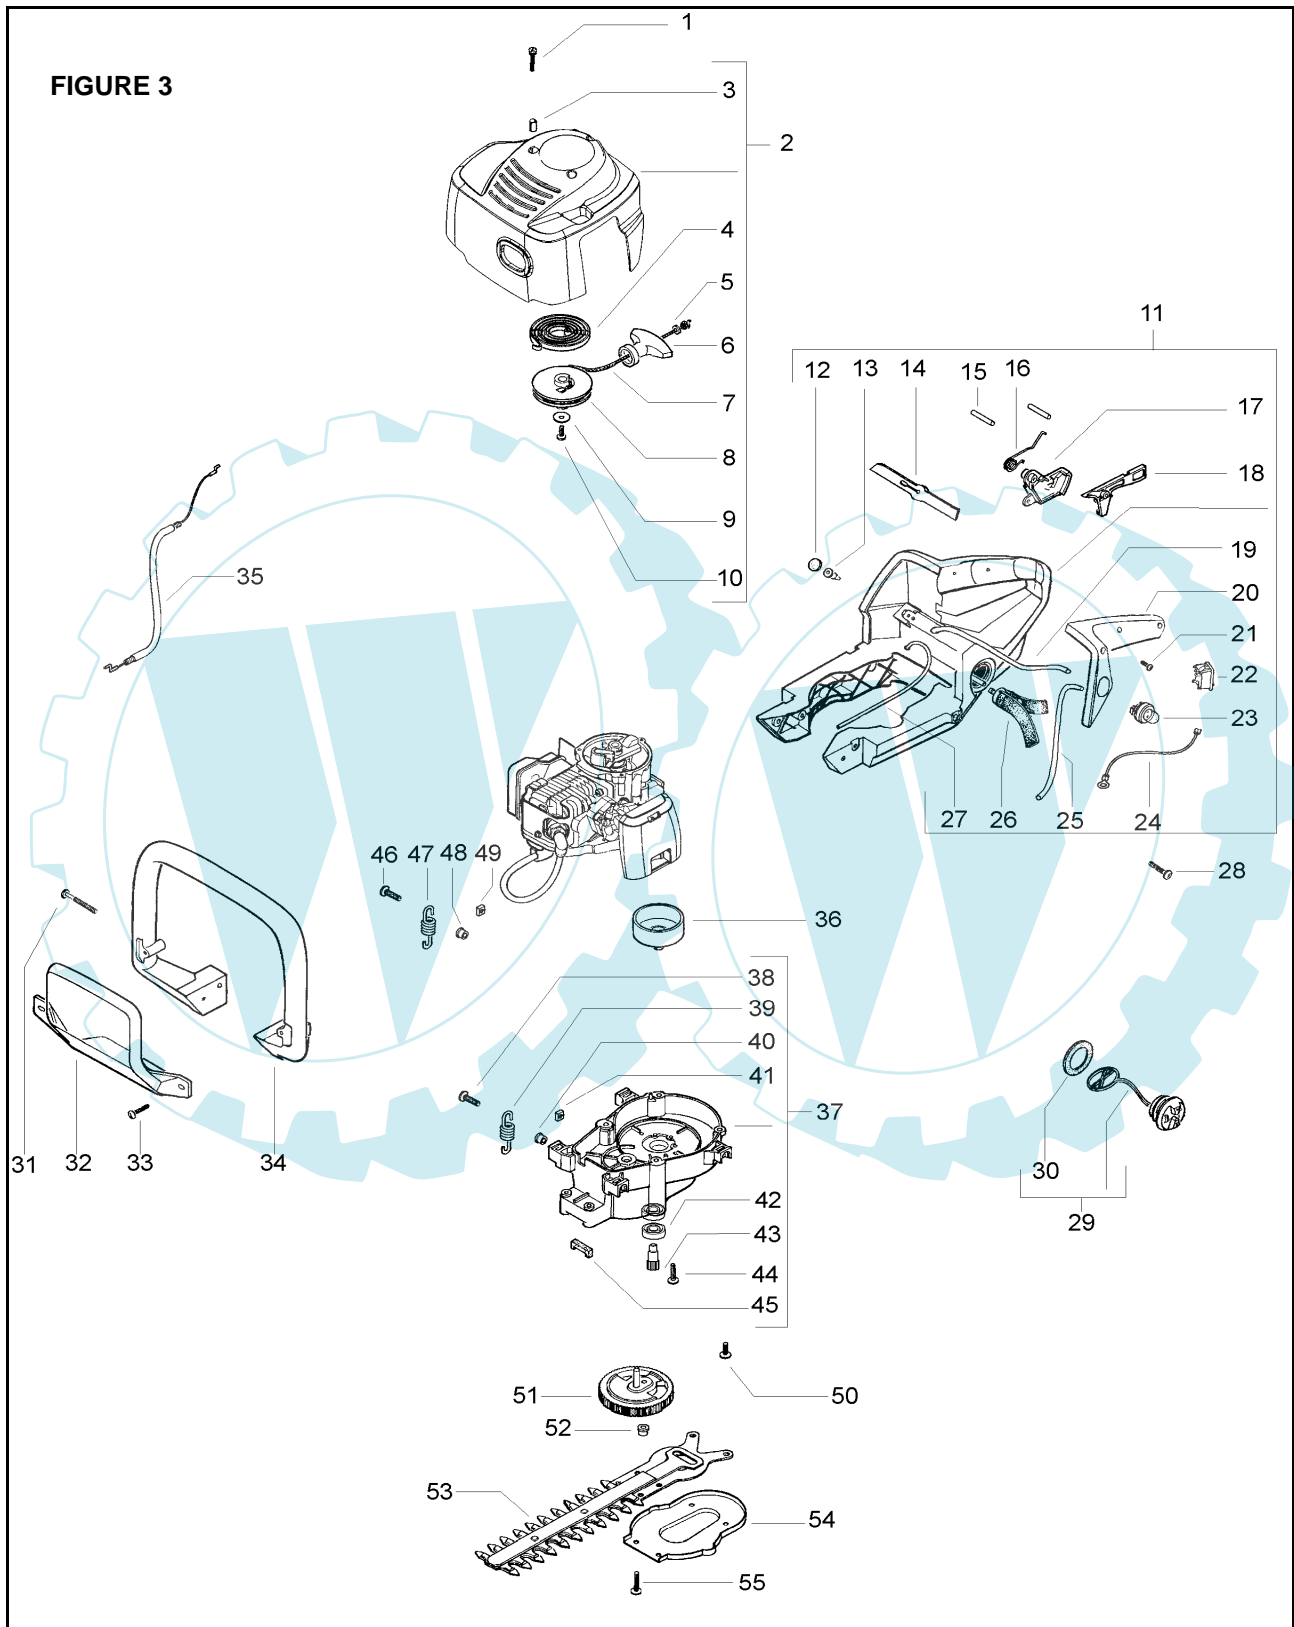

The Electrolux Group. The world's No.1 choice.

Item	P/N McC	P/N ELX	Qty	DESCRIPTION

Item	P/N McC	P/N ELX	Qty	DESCRIPTION

FIGURE 3

1	241963	538241963	3	screw M4x22
2	243370	538243370	1	cover assy
3	• 241617	538241617	3	bushing 5x10
B 4	• 241619	538241619	1	starter spring
5	• 235612	538235612	1	washer d.4x9x0,8
6	• 242852	538242852	1	starter's handle
A 7	• 241746	538241746	1	starter rope
B 8	• 241620	538241620	1	starter pulley
9	• 241703	538241703	1	washer d.4x16x0,8
10	• 240862	538240862	1	screw - self threading 4x18
C 11	243363	538243363	1	rear handle assy
C 12	• 241717	538241717	1	valve felt
C 13	• 322199	538322199	1	valve duckbill
14	• 241709	538241709	1	cable holder
15	• 241762	538241762	2	pin d.4x25,5
16	• 241637	538241637	1	spring
C 17	• 241635	538241635	1	throttle rigger
C 18	• 241636	538241636	1	safety lever
B 19	• 241777	538241777	1	mix pipe
20	• 243332	538243332	1	half handle left
21	• 240862	538240862	3	screw - self threading 4x18
C 22	• 242439	538242439	1	switch
C 23	• 224242-01	538022424	1	primer
24	• 241867	538241867	1	ground cable
B 25	• 241776	538241776	1	primer pipe
A 26	• 240452	538240452	1	pick up
B 27	• 241775	538241775	1	tube mix
28	111117	538111117	2	screw 10-14x1"
B 29	240865	538240865	1	fuel cap assy
C 30	• 235510	538235510	1	o-ring
31	219883	538219883	4	screw 10-14x1,69
32	241654	538241654	1	front handle protection
33	111117	538111117	2	screw 10-14x1"
34	241868	538241868	1	front handle
C 35	243251	538243251	1	gas cable
C 36	241771	538241771	1	clutch drum
37	249083	538249083	1	gear box assy
38	• 217936	538217936	2	screw 10-24x0,75
C 39	• 241634	538241634	2	spring
40	• 241765	538241765	2	bushing
41	• 218005	538218005	2	square nut 10-24
42	• 235897	538235897	2	ball bearing 10x26x8 (6000-2RS1)
43	• 225007-01	538225007	1	gear
44	• 218644	538218644	2	screw 10-14x0,75
45	• 241633	538241633	1	dust shield
46	217936	538217936	2	screw 10-24x0,75
C 47	241634	538241634	2	spring
48	241765	538241765	2	bushing
49	218005	538218005	2	square nut 10-24

50	227568	538227568	4	screw M4x20
C 51	242457	538242457	1	blade gear
B 52	242521	538242521	1	bushing
C 53	242584	538242584	1	22" blade assy
54	241761	538241761	1	gear box cover
55	111117	538111117	6	screw 10-14x1"

A=ALTA ROTAZIONE
B=MEDIA ROTAZIONE
C=ALTA ROTAZIONE
NUOVI CODICI

A=HIGH MOVING
B=MEDIUM MOVING
C=SLOW MOVING
NEW P. NUMBERS

A=HAUTE DEMANDE
B=MOYENNE DEMANDE
C=BASSE DEMANDE
NOUVELLES REFERENCES

A=GROBE NACHFRAGE
B=MITTELMAESSIGE
C=WENIGE NACHFRAGE
NEU CODEX

The Electrolux Group. The world's No.1 choice.

Ihr Ersatzteilspezialist im Internet